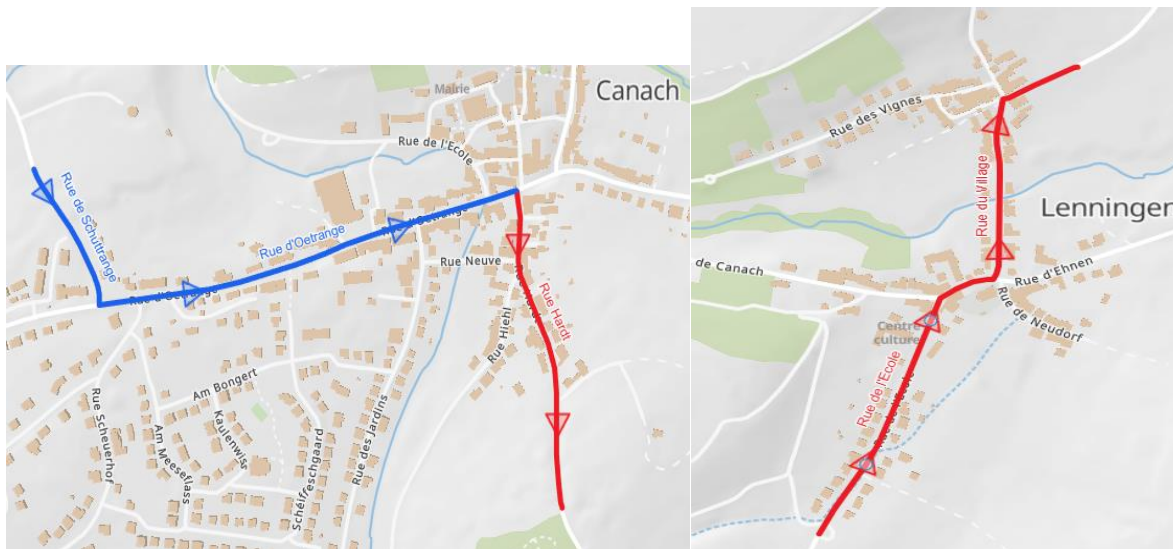

INFORMATION

Avis aux citoyens – Passage du Schleck Gran Fondo

Chères concitoyennes, Chers concitoyens,

A l'occasion du **passage du Schleck Gran Fondo**, une adaptation temporaire du règlement de circulation sera mise en place pour **le samedi 30 mai 2026**.

Afin de garantir la plus grande sécurité publique possible, des mesures de circulation spécifiques seront mises en place **pour la Rue de l'École (CR146) à Lenningen de 9h30 à 12h12 ; pour la Rue de Canach (CR146) et la Rue du Village (CR146) à Lenningen de 9h45 à 12h30 ; pour la Rue Hardt (CR 145) à Canach de 11h15 à 16h45 :**

- **tronçon de voie publique où la circulation se fait en sens unique ;**
- **interdiction d'accès aux conducteurs de véhicules et d'animaux, auxquels la voie publique est uniquement accessible par la direction opposée;**
- **stationnement interdit dans les deux sens ;**

Nous vous remercions pour votre compréhension et vous invitons à **adapter vos déplacements en conséquence**.

Pour toute information complémentaire, veuillez contacter les services communaux.

Le Collège des Bourgmestre et Échevins,
Tim Karius, Philippe Gengler, Jean-Marie Hermann